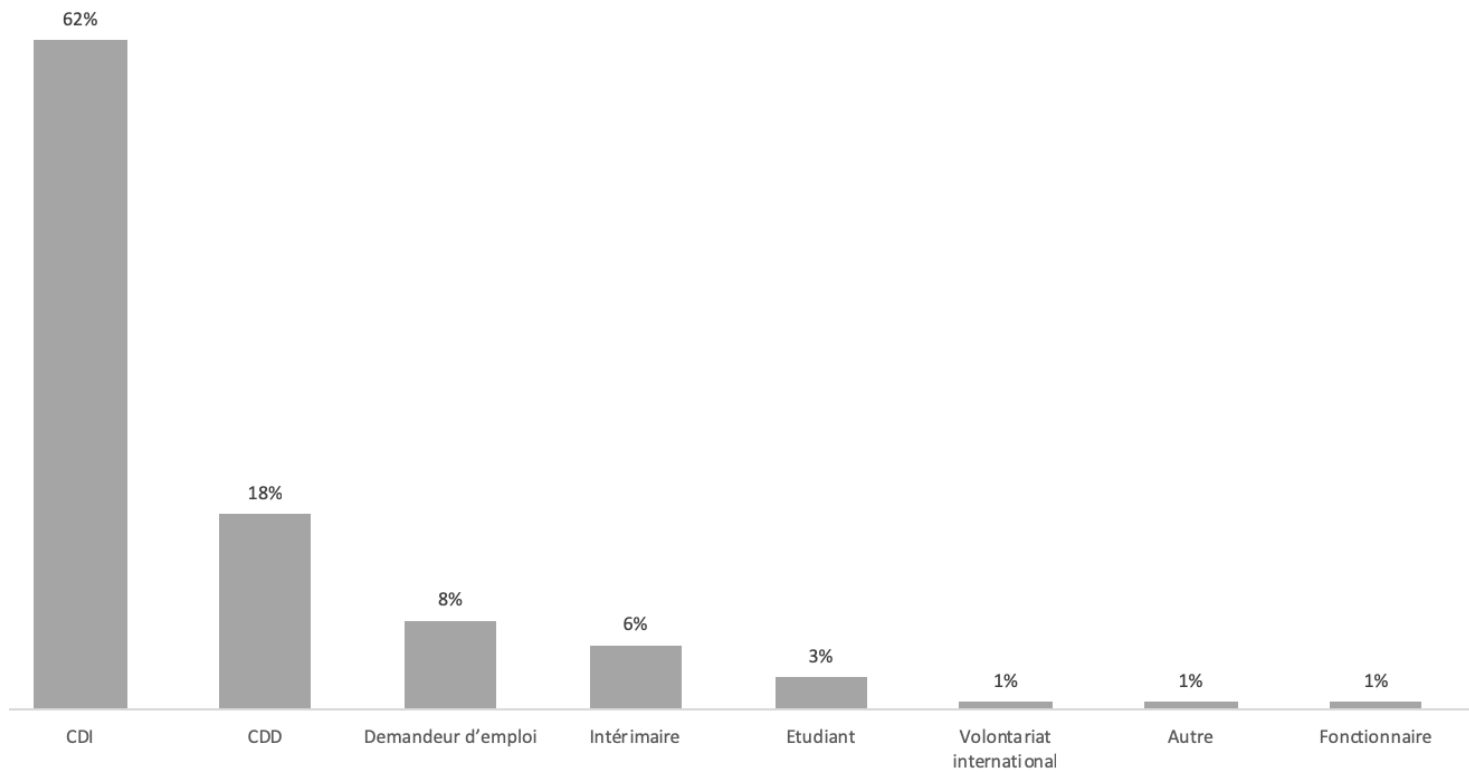

Résultats de l'enquête d'insertion professionnelle des diplômés de l'IAE DIJON

Promotions 2017-2018

POLE D'ECONOMIE
ET DE GESTION

Taux de réponse

- L'enquête a été réalisée 6 mois après l'obtention du diplôme.
- Le taux de réponse est de 47 %.

Adéquation du contenu de la formation suivie avec le marché du travail

- 96 % des répondants estiment que le contenu de la formation suivie à l'IAE DIJON est en adéquation avec le marché du travail.

Importance du stage de fin d'études ou de l'alternance

- 40 % des répondants ont été embauchés dans l'entreprise/la structure où ils ont effectué leur stage de fin d'études ou leur année d'alternance.

Situation 6 mois après l'obtention du diplôme

Importance du stage de fin d'études ou de l'alternance